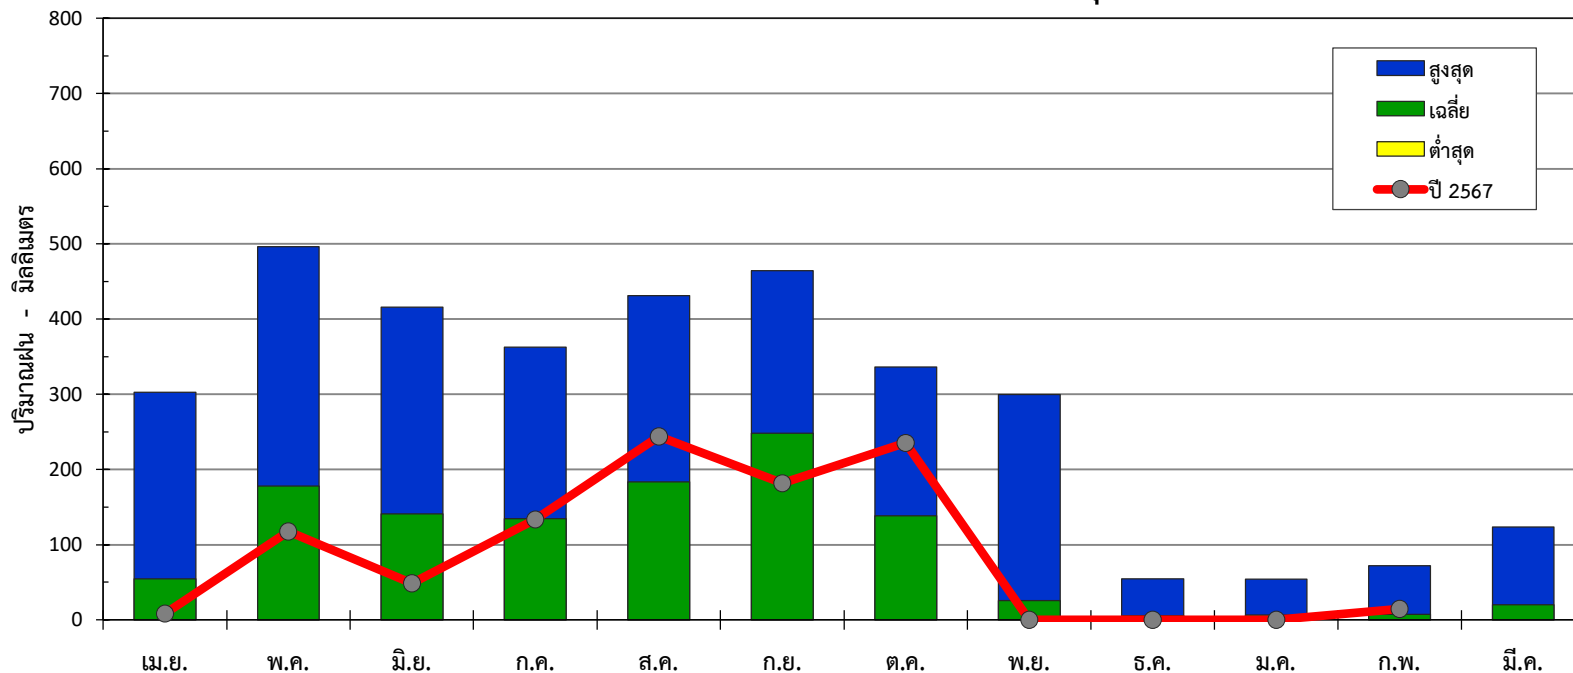

กราฟปริมาณฝนรายเดือน ปีหน้า 2496-2567
 สถานี 590121 (Y.6) อ.ศรีสัชนาลัย จ.สุโขทัย

ปีหน้า	เม.ย.	พ.ค.	มิ.ย.	ก.ค.	ส.ค.	ก.ย.	ต.ค.	พ.ย.	ธ.ค.	ม.ค.	ก.พ.	มี.ค.	ทั้งปี
สูงสุด	302.8	496.5	415.8	362.7	431.0	464.5	336.4	299.7	54.6	54.2	71.9	123.2	1,766.4
เฉลี่ย	54.4	178.2	141.1	134.9	183.6	248.4	138.2	25.7	5.4	6.2	7.6	20.2	1,146.0
ต่ำสุด	0.0	0.0	0.0	0.0	0.0	0.0	0.0	0.0	0.0	0.0	0.0	0.0	386.0
ปี 2567	8.1	117.5	48.4	133.5	244.0	181.8	235.2	0.1	0.0	0.0	14.7		